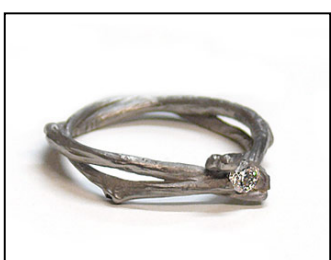

Birkenzweig-05	Damenring	Brillant		Gesamtpreis
				inkl. Brillant
750 GG/Rosé/Rot	495	295		790
585 GG/Rosé/Rot	395	295		690
750 Weissgold	565	295		860
585 Weißgold	420	295		715
925 Silber	275	295		570